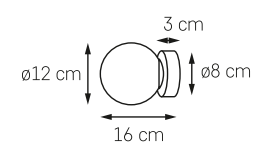

ASTRA KINKIET

MOC: MAX 9W LED
GWINT: E14
ZASILANIE: 230V
NIE ZAWIERA ŹRÓDŁA ŚWIATŁA
MATERIAŁ: SZKŁO/METAL

● KOLOR: ZŁOTO / 20773105
○ BIAŁY OPAL