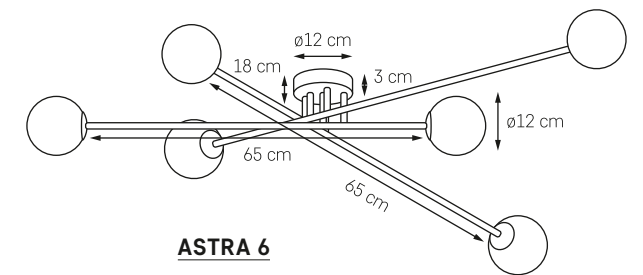

ASTRA 6

MOC: MAX 6 x 9W LED
GWINT: E14
ZASILANIE: 230V
NIE ZAWIERA ŹRÓDŁA ŚWIATŁA
MATERIAŁ: SZKŁO/METAL

● KOLOR: ZŁOTO / 10772605
○ BIAŁY OPAL