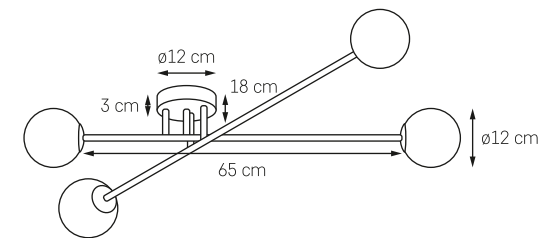

ASTRA 4

MOC: MAX 4 x 9W LED
 GWINT: E14
 ZASILANIE: 230V
 NIE ZAWIERA ŹRÓDŁA ŚWIATŁA
 MATERIAŁ: SZKŁO/METAL

● KOLOR: ZŁOTO / 10771405
 ○ BIAŁY OPAL

ASTRA KINKIET

MOC: MAX 9W LED
 GWINT: E14
 ZASILANIE: 230V
 NIE ZAWIERA ŹRÓDŁA ŚWIATŁA
 MATERIAŁ: SZKŁO/METAL