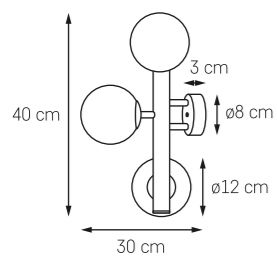

CUMULUS KINKIET

MOC: MAX 3 x 9W LED
GWINT: E14
ZASILANIE: 230V
NIE ZAWIERA ŹRÓDEŁ ŚWIATŁA
MATERIAŁ: SZKŁO/METAL

● KOLOR: ŻŁOTO / 20758305
○ BIAŁY OPAL

● KOLOR: CHROM / 20757303
○ BIAŁY OPAL