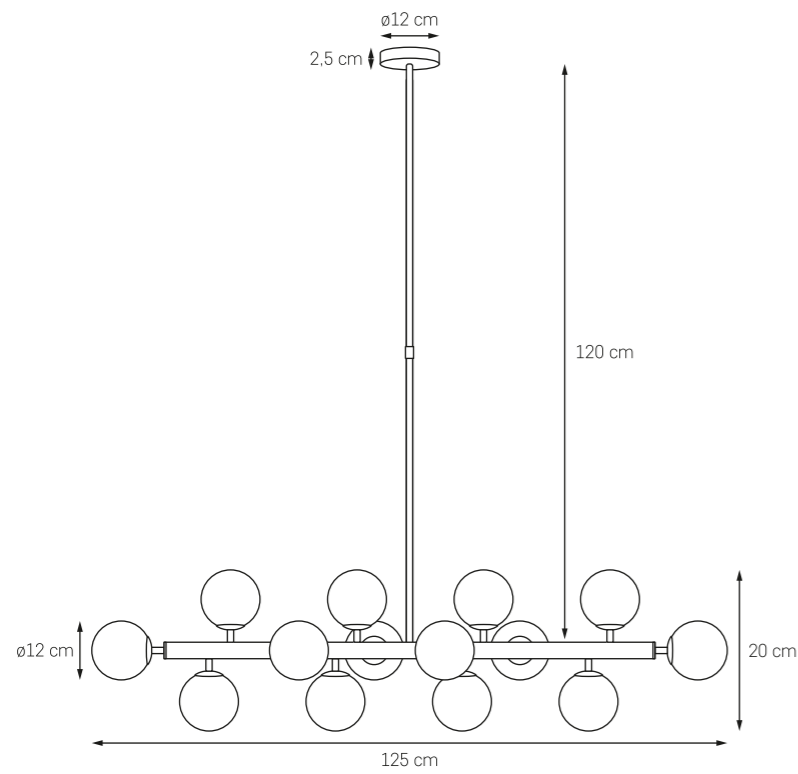

CUMULUS

Co perspektywa to inne wrażenia. Opalowe kule umieszczone wokół złotego lub chromowego stelaża tworzą rozświetlone grono, które może liczyć nawet czternaście sztuk. Z każdego miejsca w jadalni czy salonu złapiesz się na obserwowaniu tego niezwykłego układu, kształtu przywodzącego na myśl chmurę cumulus. Cudowny obłok pełen światła zada szyku Twoim wnętrzem.

CUMULUS 1

MOC: MAX 14 x 9W LED
 GWINT: E14
 ZASILANIE: 230V
 NIE ZAWIERA ŹRÓDEŁ ŚWIATŁA
 MATERIAŁ: SZKŁO/METAL

- KOLOR: ŻŁOTO / 10752145
- BIAŁY OPAL
- KOLOR: CHROM / 10751143
- BIAŁY OPAL

CUMULUS 2

MOC: MAX 8 x 9W LED
 GWINT: E14
 ZASILANIE: 230V
 NIE ZAWIERA ŹRÓDEŁ ŚWIATŁA
 MATERIAŁ: SZKŁO/METAL

- KOLOR: ŻŁOTO / 10754805
- BIAŁY OPAL
- KOLOR: CHROM / 10753803
- BIAŁY OPAL

CUMULUS 3

MOC: MAX 8 x 9W LED
 GWINT: E14
 ZASILANIE: 230V
 NIE ZAWIERA ŹRÓDEŁ ŚWIATŁA
 MATERIAŁ: SZKŁO/METAL

- KOLOR: ŻŁOTO / 10756805
- BIAŁY OPAL
- KOLOR: CHROM / 10755803
- BIAŁY OPAL

**CUMULUS KINKIET**

MOC: MAX 3 x 9W LED
 GWINT: E14
 ZASILANIE: 230V
 NIE ZAWIERA ŹRÓDEŁ ŚWIATŁA
 MATERIAŁ: SZKŁO/METAL

● KOLOR: ŻŁOTO / 20758305
 ○ BIAŁY OPAL

● KOLOR: CHROM / 20757303
 ○ BIAŁY OPAL