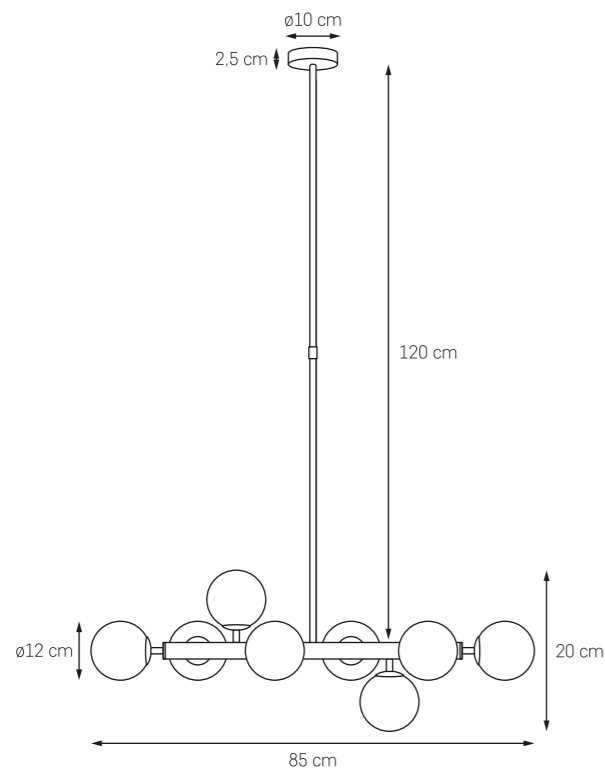

CUMULUS

Co perspektywa to inne wrażenia. Opalowe kule umieszczone wokół złotego lub chromowego stelaża tworzą rozświetlone grono, które może liczyć nawet czternaście sztuk. Z każdego miejsca w jadalni czy salonu złapiesz się na obserwowaniu tego niezwykłego układu, kształtu przywodzącego na myśl chmurę cumulus. Cudowny obłok pełen światła zada szyku Twoim wnętrzem.

CUMULUS 1

MOC: MAX 14 x 9W LED
 GWINT: E14
 ZASILANIE: 230V
 NIE ZAWIERA ŹRÓDEŁ ŚWIATŁA
 MATERIAŁ: SZKŁO/METAL

- KOLOR: ŻŁOTO / 10752145
- BIAŁY OPAL
- KOLOR: CHROM / 10751143
- BIAŁY OPAL

CUMULUS 2

MOC: MAX 8 x 9W LED
 GWINT: E14
 ZASILANIE: 230V
 NIE ZAWIERA ŹRÓDEŁ ŚWIATŁA
 MATERIAŁ: SZKŁO/METAL

- KOLOR: ŻŁOTO / 10754805
- BIAŁY OPAL
- KOLOR: CHROM / 10753803
- BIAŁY OPAL

CUMULUS 3

MOC: MAX 8 x 9W LED
 GWINT: E14
 ZASILANIE: 230V
 NIE ZAWIERA ŹRÓDEŁ ŚWIATŁA
 MATERIAŁ: SZKŁO/METAL

- KOLOR: ŻŁOTO / 10756805
- BIAŁY OPAL
- KOLOR: CHROM / 10755803
- BIAŁY OPAL

**CUMULUS KINKIET**

MOC: MAX 3 x 9W LED
 GWINT: E14
 ZASILANIE: 230V
 NIE ZAWIERA ŹRÓDEŁ ŚWIATŁA
 MATERIAŁ: SZKŁO/METAL

● KOLOR: ŻŁOTO / 20758305
 ○ BIAŁY OPAL

● KOLOR: CHROM / 20757303
 ○ BIAŁY OPAL