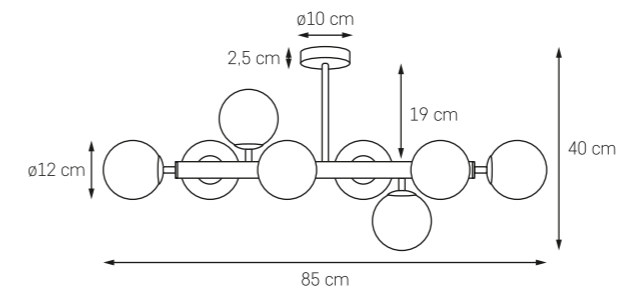

CUMULUS 1

MOC: MAX 14 x 9W LED
 GWINT: E14
 ZASILANIE: 230V
 NIE ZAWIERA ŹRÓDEŁ ŚWIATŁA
 MATERIAŁ: SZKŁO/METAL

- KOLOR: ŻŁOTO / 10752145
- BIAŁY OPAL
- KOLOR: CHROM / 10751143
- BIAŁY OPAL

CUMULUS 2

MOC: MAX 8 x 9W LED
 GWINT: E14
 ZASILANIE: 230V
 NIE ZAWIERA ŹRÓDEŁ ŚWIATŁA
 MATERIAŁ: SZKŁO/METAL

- KOLOR: ŻŁOTO / 10754805
- BIAŁY OPAL
- KOLOR: CHROM / 10753803
- BIAŁY OPAL

CUMULUS 3

MOC: MAX 8 x 9W LED
 GWINT: E14
 ZASILANIE: 230V
 NIE ZAWIERA ŹRÓDEŁ ŚWIATŁA
 MATERIAŁ: SZKŁO/METAL

- KOLOR: ŻŁOTO / 10756805
- BIAŁY OPAL
- KOLOR: CHROM / 10755803
- BIAŁY OPAL