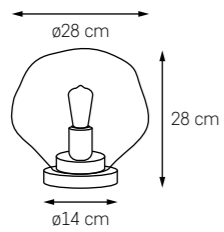

AVIA LAMPKA STOJĄCA

MOC: MAX 60W
GWINT: E27
ZASILANIE: 230V
NIE ZAWIERA ŹRÓDŁA ŚWIATŁA

- KOLOR: TRANSPARENT 40415109
- KOLOR: BURSZTYN 40420115
- KOLOR: GRAFIT 40425108