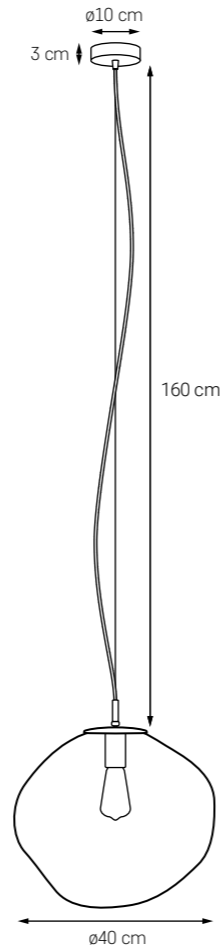

AVIA S

MOC: MAX 60W
 GWINT: E27
 ZASILANIE: 230V
 NIE ZAWIERA ŹRÓDŁA ŚWIATŁA

- KOLOR: TRANSPARENT 10411109
- KOLOR: BURSZTYN 10416115
- KOLOR: GRAFIT 10421108

AVIA M

MOC: MAX 60W
 GWINT: E27
 ZASILANIE: 230V
 NIE ZAWIERA ŹRÓDŁA ŚWIATŁA

- KOLOR: TRANSPARENT 10412109
- KOLOR: BURSZTYN 10417115
- KOLOR: GRAFIT 10422108

AVIA L

MOC: MAX 60W
 GWINT: E27
 ZASILANIE: 230V
 NIE ZAWIERA ŹRÓDŁA ŚWIATŁA

- KOLOR: TRANSPARENT 10413109
- KOLOR: BURSZTYN 10418115
- KOLOR: GRAFIT 10423108

AVIA LAMPKA STOJĄCA

MOC: MAX 60W
 GWINT: E27
 ZASILANIE: 230V
 NIE ZAWIERA ŹRÓDŁA ŚWIATŁA

- KOLOR: TRANSPARENT 40415109
- KOLOR: BURSZTYN 40420115
- KOLOR: GRAFIT 40425108