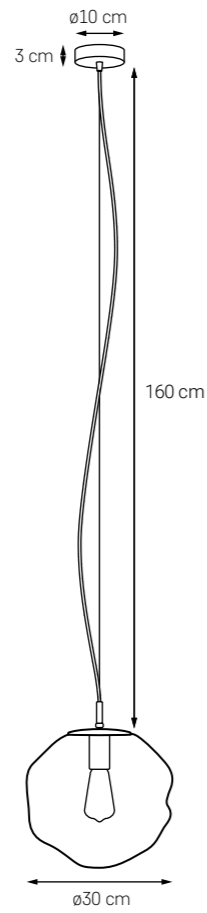

AVIA S

MOC: MAX 60W
 GWINT: E27
 ZASILANIE: 230V
 NIE ZAWIERA ŹRÓDŁA ŚWIATŁA

- KOLOR: TRANSPARENT 10411109
- KOLOR: BURSZTYN 10416115
- KOLOR: GRAFIT 10421108

AVIA M

MOC: MAX 60W
 GWINT: E27
 ZASILANIE: 230V
 NIE ZAWIERA ŹRÓDŁA ŚWIATŁA

- KOLOR: TRANSPARENT 10412109
- KOLOR: BURSZTYN 10417115
- KOLOR: GRAFIT 10422108

AVIA L

MOC: MAX 60W
 GWINT: E27
 ZASILANIE: 230V
 NIE ZAWIERA ŹRÓDŁA ŚWIATŁA

- KOLOR: TRANSPARENT 10413109
- KOLOR: BURSZTYN 10418115
- KOLOR: GRAFIT 10423108

AVIA LAMPKA STOJĄCA

MOC: MAX 60W
 GWINT: E27
 ZASILANIE: 230V
 NIE ZAWIERA ŹRÓDŁA ŚWIATŁA

- KOLOR: TRANSPARENT 40415109
- KOLOR: BURSZTYN 40420115
- KOLOR: GRAFIT 40425108