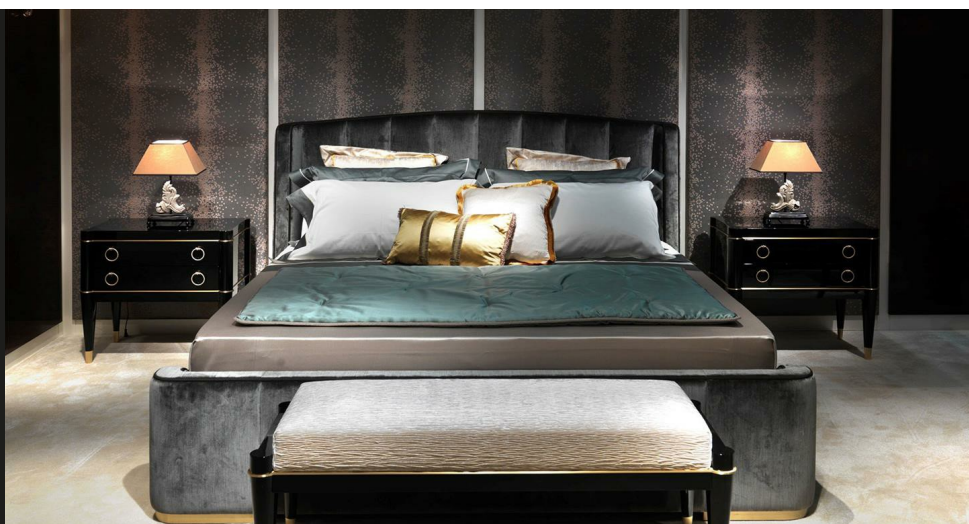

*Collezione Milano*  
IMBOTTITI

**AMBRA**  
**PANCHETTA**  
COD.AMB 31A

Panchetta con struttura in massello. Sedile, non sfoderabile, in multistrati con imbottitura in poliuretano e foderatura in fibra di poliestere. Inserti in ottone satinato o finitura bronzo.