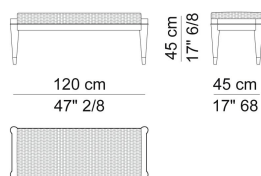

*Collezione Milano*  
IMBOTTITI

**AMBRA**  
**PANCHETTA**  
COD.AMB 31A

Panchetta con struttura in massello. Sedile, non sfoderabile, in multistrati con imbottitura in poliuretano e foderatura in fibra di poliestere. Inserti in ottone satinato o finitura bronzo.