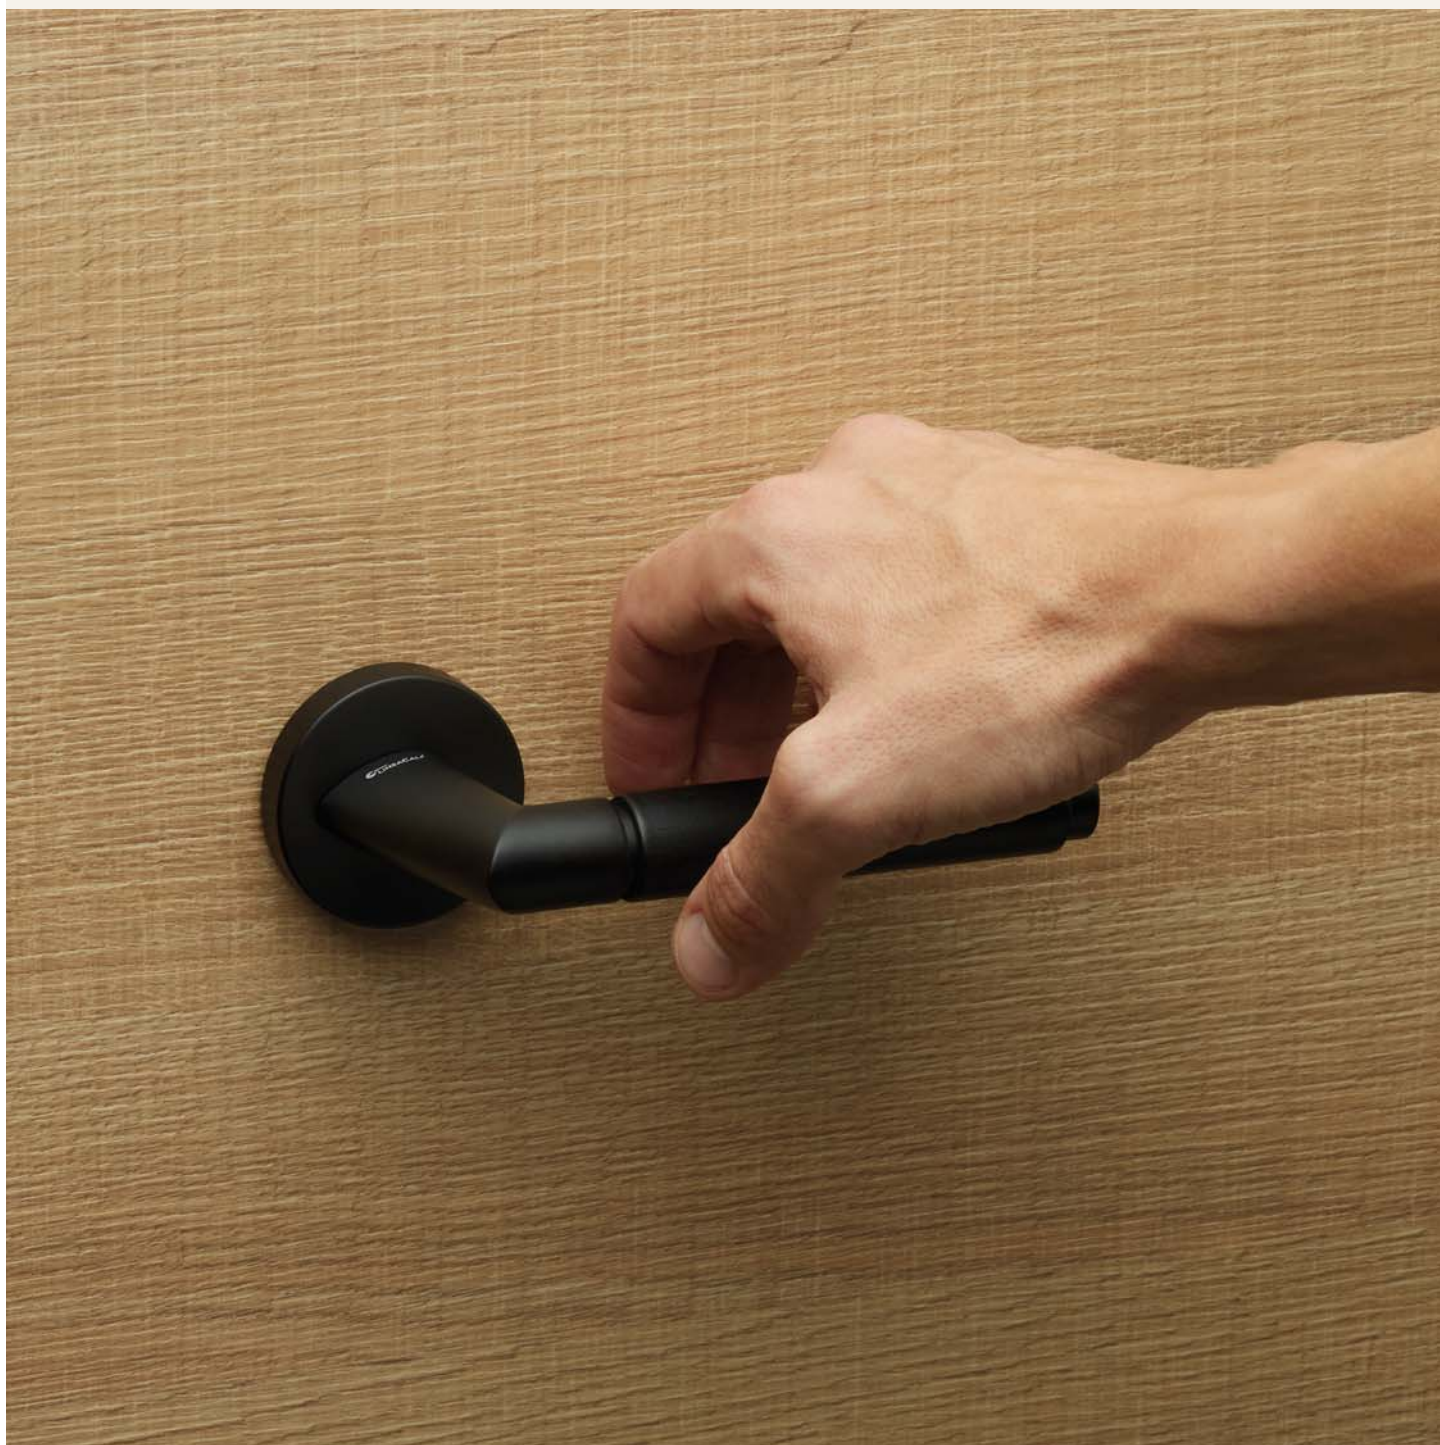

Grip Ebano

Una collezione lussuosa ma discreta con un pregiato inserto in ebano a formare l'impugnatura che trasmette ed evoca piacevoli sensazioni.

A luxurious but discreet collection with a precious ebony insert to form the hand-grip that conveys and evokes pleasant sensations.

made in Italy | patented design

cromo lucido
polished chrome
CR

oro zecchino
gold plated
OZ

nero opaco
matt black
VE

modelli / models

1706 RB 023

1706 RB 025

1706 SK