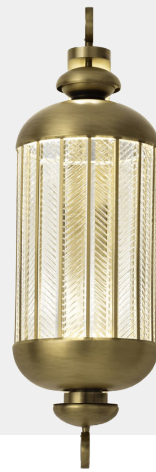

2 1 5 / AP

FATA MORGAN A

Lampada a parete in metallo con finitura oro antico e diffusore in vetro intagliato. Catalogo
Moderno Incanto.

DESIGNER

Edward Van Vliet