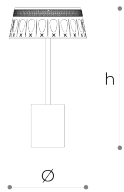

* Il prezzo si riferisce alla variante in foto

DIMENSIONI

Diametro: 20 cm
Altezza: 36 cm

TIPOLOGIA

Montaggio: Tavolo
Utilizzo: Interno

VETRO / CRISTALLO

Acidato

DISPONIBILE ANCHE IN

Melanzana

LAMPADINE

Temperatura: 3000K
Lumen: 1000
Led: 7,8w
CRI: >80

INFO ELETTRICHE

Dimmerabile: Sì
Driver: Incluso
Tensione: 230V
Classe energetica: A++

METALLO

Oro chiaro spazzolato

CERTIFICAZIONI

MATERIALI

Cristallo, Metallo, Marmo