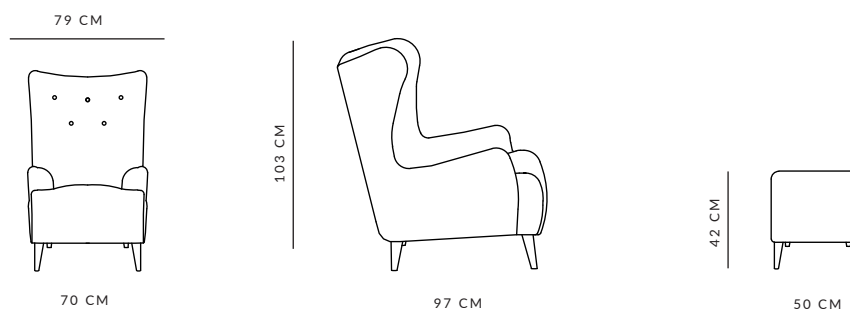

WYBARWIENIA

	I GRUPA	II GRUPA	III GRUPA
FOTEL STOKHOF	2350	2590	3350
PUFA STOKHOF	1390	1450	1890