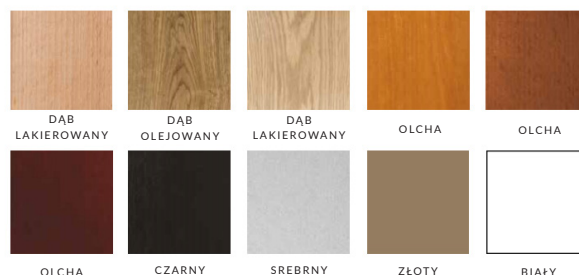

WYBARWIENIA

	I GRUPA	II GRUPA	III GRUPA
SOFA STOKHOF 2,5 OS	3250	3590	4690
SOFA STOKHOF 2 OS	2890	3250	4190